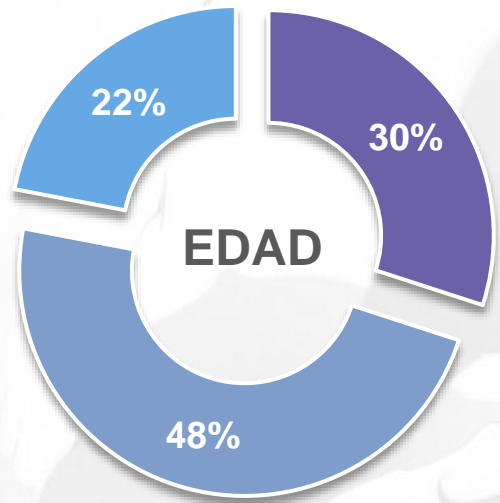

# Perfil de la **Audiencia**

**94.5 FM / 650 AM**  
PRIMERA CADENA

■ A/B ■ C ■ D

■ HOMBRE ■ MUJER

■ 13-34 ■ 35-54 ■ 55-65+