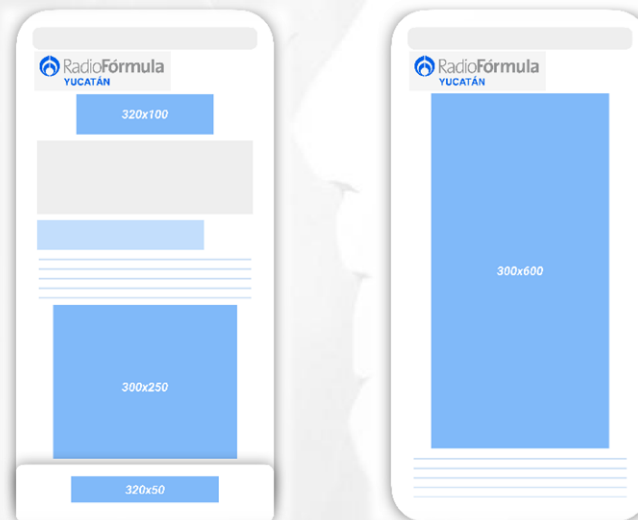

Tu presencia ^{HORAS} **24/7** _{DÍAS}

Anúnciate en la **web** de **Radio Fórmula Yucatán**

<https://www.radioformula.com.mx/yucatan/>

DESKTOP

MÓVIL