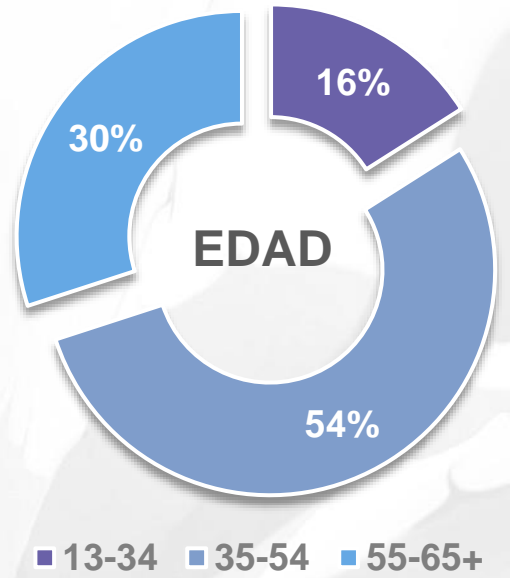

Perfil de la **Audiencia**