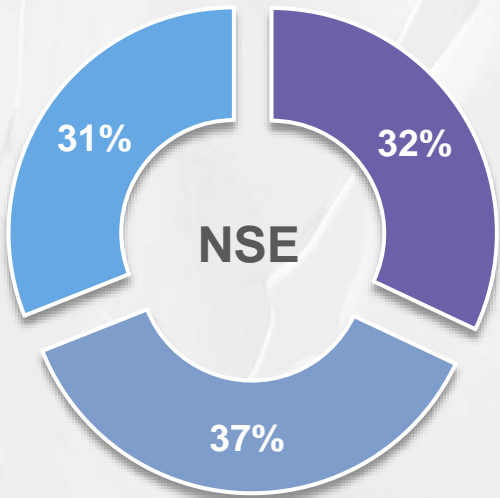

Perfil de la **Audiencia**

94.5 FM / 650 AM
PRIMERA CADENA

■ A/B ■ C ■ D