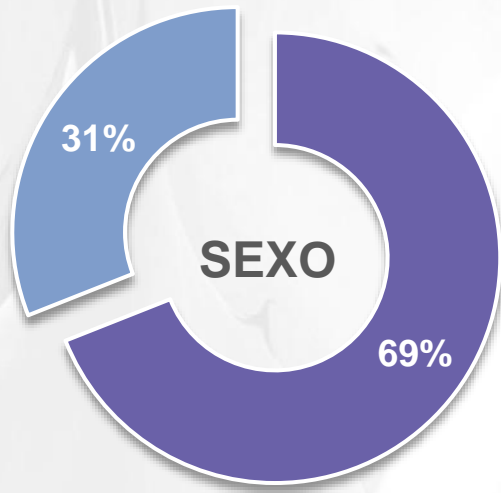

# Perfil de la **Audiencia**

**94.5 FM / 650 AM**  
PRIMERA CADENA

■ A/B ■ C ■ D

■ HOMBRE ■ MUJER

■ 13-34 ■ 35-54 ■ 55-65+