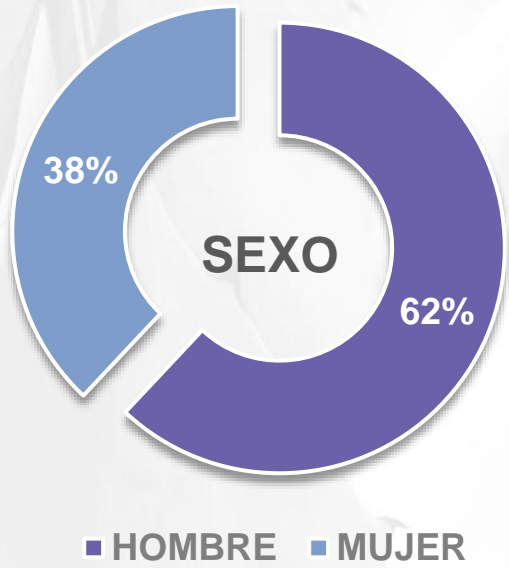

Perfil de la **Audiencia**