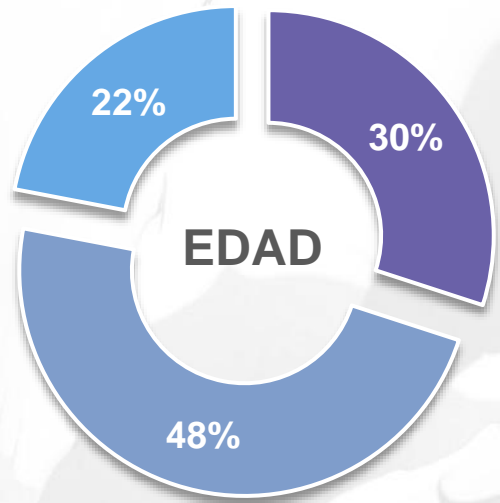

Interactuando con la **comunidad**

 **#CeiSocialActivo 9991 20 9173**

Perfil de la **Audiencia**

94.5 FM / 650 AM
PRIMERA CADENA

■ A/B ■ C ■ D

■ HOMBRE ■ MUJER

■ 13-34 ■ 35-54 ■ 55-65+

94.5 FM / 650 AM