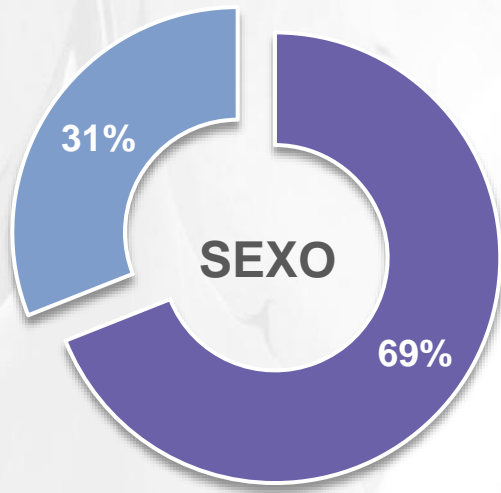

Interactuando con la **comunidad**

 **#CeiSocialActivo 9991 20 9173**

Perfil de la **Audiencia**

94.5 FM / 650 AM
PRIMERA CADENA

■ A/B ■ C ■ D

■ HOMBRE ■ MUJER

■ 13-34 ■ 35-54 ■ 55-65+

94.5 FM / 650 AM