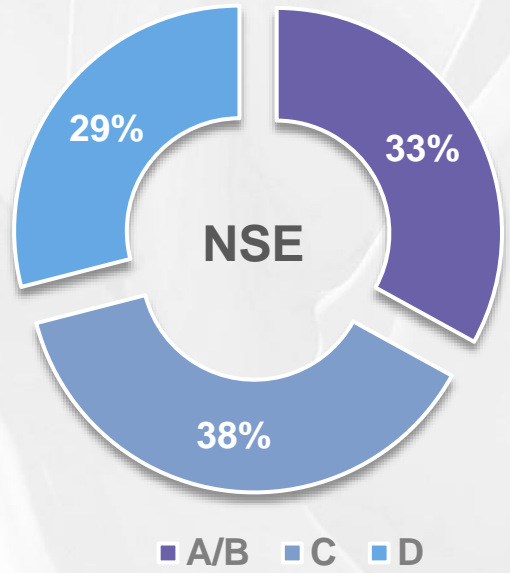

TRIÓN.||||.105.1
Se diferente

SEGUNDA CADENA

Cada vez somos más
en una **sintonía**
diferente

*Las voces de los líderes de opinión
en armonía con tu canción favorita.*

TRIÓN.||||.
Sé diferente

trion.fm

TRIÓN Música continua		Ciro Gómez Leyva por las Mañanas Ciro Gómez Leyva		Mariana Braun - Trión Mariana Braun	
6:00 HORAS	A	7:00 HORAS	AAA	10:00 HORAS	AA
Atando Cabos Denise Maerker		Radio República Chume Torres		TRIÓN Música continua	
13:00 HORAS	AAA	15:00 HORAS	A	16:00 HORAS	A
ESPN en Radio Fórmula H Murrieta, C Procuna, J Sutcliffe		Fórmula Noticias con Juan Becerra		Zona D Dante Omaña Pérez	
17:00 HORAS	AAA	18:00 HORAS	A	20:00 HORAS	AA
TRIÓN Música continua		Encuentro con tu Ángel Rafael Balderas			
21:00 HORAS	AA	22:00 HORAS	A		

Perfil de la Audiencia

Programas **Local**

94.5 FM / 650 AM

PRIMERA CADENA

Lunes a Viernes

- 5:30 **Fórmula Noticias Yucatán**
José Luis Preciado
- 15:00 **José Luis Preciado en Fórmula**
José Luis Preciado
- 17:00 **El Mundo de las Marcas**
Fernando Isla Salvatori
- 20:00 **Fórmula en los Negocios**
Roberto Cruz Lozano