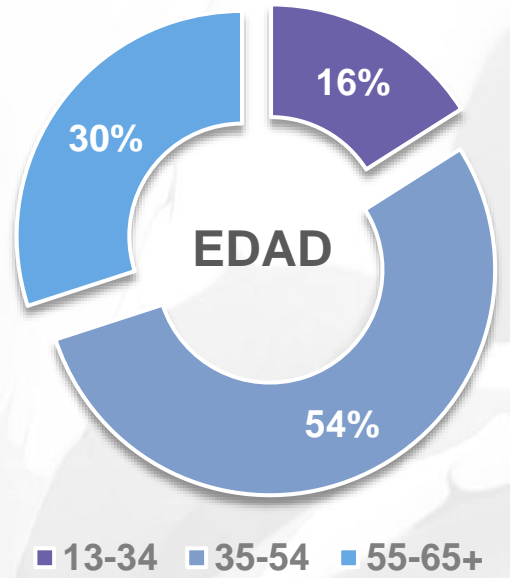

Perfil de la Audiencia