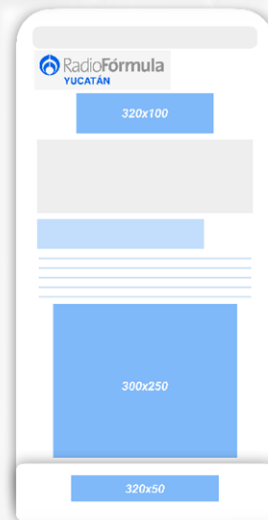

Tu presencia ^{HORAS} **24/7** _{DÍAS}

Anúnciate en la **web** de **Radio Fórmula Yucatán**

<https://www.radioformula.com.mx/yucatan/>

DESKTOP

MÓVIL