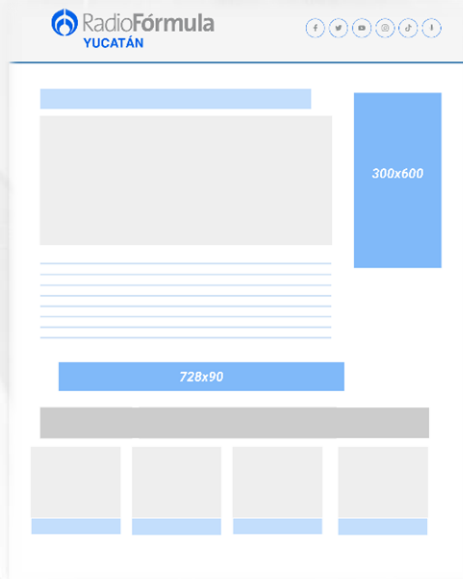

Tu presencia ^{HORAS} **24/7** _{DÍAS}

Anúnciate en la **web** de **Radio Fórmula Yucatán**

<https://www.radioformula.com.mx/yucatan/>

DESKTOP