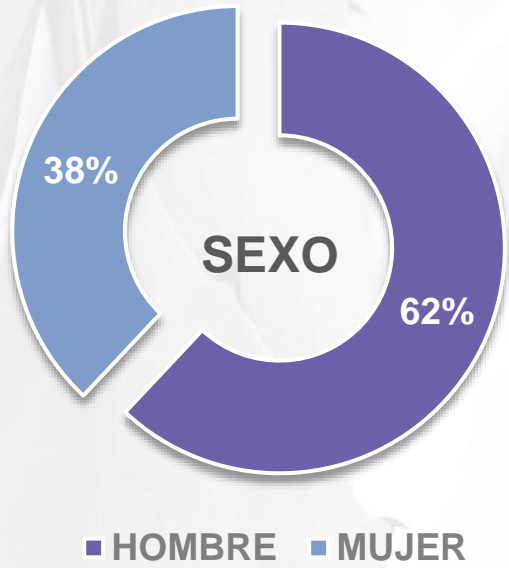

Perfil de la Audiencia