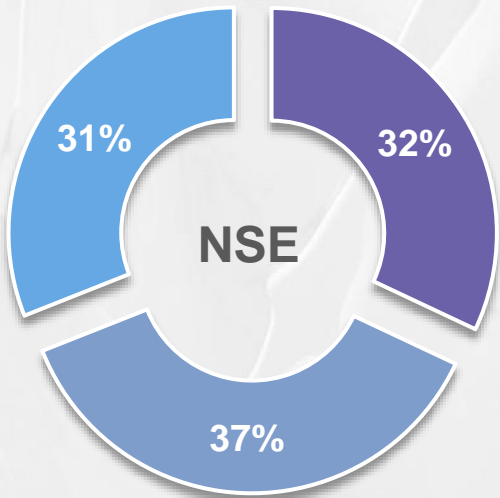

Fórmula Noticias Yucatán

José Luis Preciado — Noticiero regional 15:00 hrs.

#AbriendolaConversación

KIT MEDIA **Radio** 

Bien **informado**

Radio**Fórmula**
YUCATÁN

94.5 FM / 650 AM

PRIMERA CADENA

Interactuando con la **comunidad**

 **#CeiSocialActivo 9991 20 9173**

Perfil de la **Audiencia**

94.5 FM / 650 AM
PRIMERA CADENA

■ A/B ■ C ■ D

■ HOMBRE ■ MUJER

■ 13-34 ■ 35-54 ■ 55-65+

94.5 FM / 650 AM