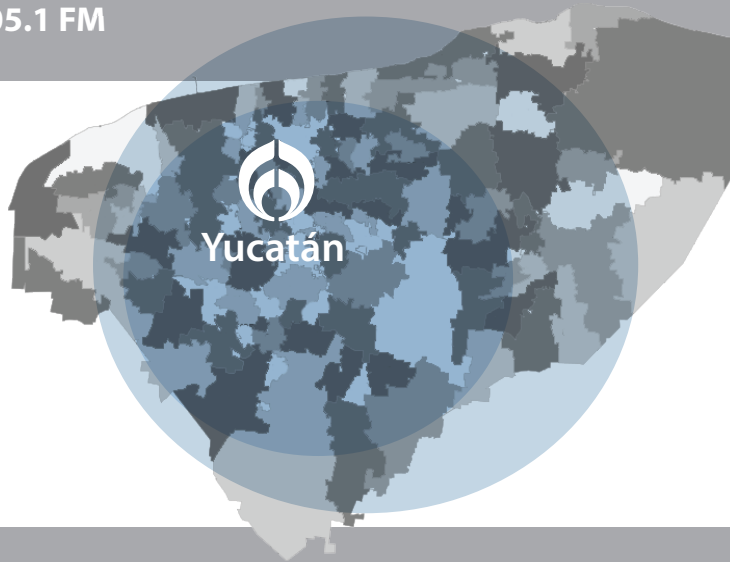

Radio**Fórmula**
MÉRIDA

94.5 FM 650 AM / 105.1 FM

TARIFAS 2022 MÉRIDA

Transmitimos 24 horas de programación hablada.

Somos la primera cadena nacional **94.5 FM 650 AM / 105.1 FM**

Nuestra cobertura:

- Celestún
- Halachó
- Motul
- Yaxcabá
- Tecoh
- Progreso
- Oxkutzcab
- Telchac puerto
- Chichén Itzá
- Cenotillo
- Izamal
- Valladolid
- Calcalchén
- Tizimín
- Chocholá
- Kanasín
- Umán
- Tekit
- Hunucmá
- Muna
- Santa Elena
- Tekax
- Pisté
- Peto
- Bécab
- Tixkokob
- Tzucucab
- Maxcanú
- Chikindzonot

Tarifa vigente a partir de Enero 2022

94.5 FM 650 AM / 105.1 FM

Productos

Horario A

Horario AA

Horario AAA

Spot de radio

05 segundos	$133.00	$199.50	$266.00
10 segundos	$266.00	$399.00	$532.00
15 segundos	$399.00	$598.50	$798.00
20 segundos	$532.00	$798.00	$1,064.00
25 segundos	$665.00	$997.50	$1,330.00
30 segundos	$798.00	$1,197.00	$1,596.00
35 segundos	$931.00	$1,396.50	$1,862.00
40 segundos	$1,064.00	$1,596.00	$2,128.00
45 segundos	$1,197.00	$1,795.50	$2,394.00
50 segundos	$1,330.00	$1,995.00	$2,660.00
55 segundos	$1,463.00	$2,194.50	$2,926.00
60 segundos	$1,596.00	$2,394.00	$3,192.00

Menciones por segundos $50.00 $75.00 $100.00

Entrevista por minutos $2,234.00 $3,351.00 $4,468.00

Nota Informativa $1,118.00 $1,677.00 $2,236.00

Control Remoto $23,229.00 $34,543.00 $46,058.00

Patrocinio de sección $3,192.00

Patrocinio por programa (día) $6,384.00

Publireportaje $6,848.00

Enlaces durante 1 hora

6 minutos	$6,447.00	$9,670.50	$12,894.00
9 minutos	$8,843.00	$13,264.50	$17,686.00
12 minutos	$11,239.00	$16,858.50	$22,478.00

Programas Horario AA

El Mundo de las Marcas
Atmósfera Deportiva
El Remedio Radio
Al Interior del Estado
Fórmula en los Negocios
Fórmula Zona D
Radio Ga Ga
Estrategias Ganadoras

Programas Horario AAA

José Luis Preciado
Joaquín López Doriga
Denisse Maerker
Pepe Cardenas
Ciro Gómez Leyva

Radio Mérida

Teléfono: 9999.20.6893

Calle 33-B # 513 x 6 y 8 Col. García Gineres
C.P. 97070 Mérida, Yucatán. México.